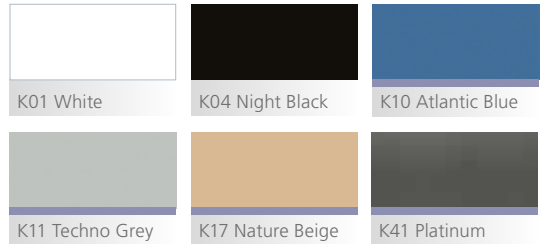

ACABADOS

Las imágenes de los acabados mostrados pueden diferir ligeramente del material real.

■ Estándar ■ Opcional

PAREDES

PASAMANOS

ESPEJOS

SUELOS

BOTONERAS

TECHOS

DISPLAYS

■ CABINA
■ PLANTA
■ PL. BAJA (No estandar)